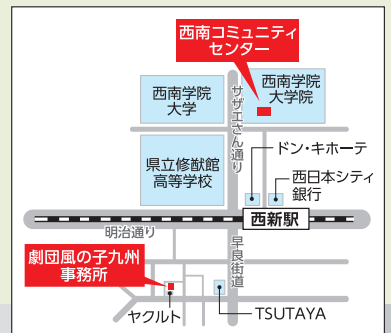

回数：各日 1回

定員：各日 12名

参加料：無料

対象：児童青少年演劇に携わる40才未満の俳優

◎全日程参加(連続参加優先、単発要相談)

申し込み締切日：8月5日(土)

①劇団風の子九州 脇山稽古場

風の子九州事務所(西新)より送迎

②西南コミュニティーセンター 多目的室

〒814-0002 福岡市早良区西新6丁目2-92
(TEL. 092-823-3952)

福岡市営地下鉄空港線西新駅下車徒歩約5分

【参加申し込み・お問い合わせ】 劇団風の子九州

TEL. 092-841-7889 (月~金10:00~18:00) FAX. 092-841-7896 E-mail: info@kazenoko-kyushu.or.jp 〒814-0002 福岡市早良区西新5-5-13