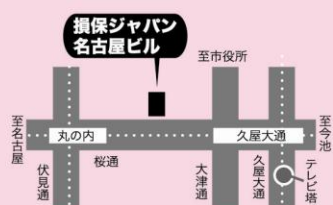

うりんこ劇場は予約の必要はございません。
当日、会場までお越し下さい。
満席の場合、ご入場頂けない場合もございます。
ご容赦下さい。

6月12日(日)

**損保ジャパン
人形劇場ひまわりホール**

10:30～
＝オープニング＝
「ひとりじゃない！
～今、届けたいこの想い～」
全児演東海ブロック有志
(劇団そらのゆめプロデュース)
クラウンファミリープレジャーB
「スペシャルパフォーマンス」
参加協力費対象:3才以上

13:30～
人形劇団どむならん
「てんぐとかっぱと
かみなりどん」他
参加協力費対象:
3才以上

6月18日(土)

うりんこ劇場

10:30～ (3F リハーサル室)
人形劇団むすび座
「ヤンとロッセと
おかしの家」他
参加協力費対象:3才以上

13:00～ (ホール)
演劇人冒険舎
「オニガラ」
参加協力費対象:6才以上

参加協力費対象未満の
子どもさんも
ご覧いただけます。
みんな観に来てね～

6月19日(日)

うりんこ劇場

10:30～ (3F リハーサル室)
人形劇団パン
「大きなカブ」他
参加協力費対象:3才以上

13:00～ (ホール)
俳優館
「ぼくらはみんな生きている！」
参加協力費対象:4才以上

15:00～ (3F リハーサル室)
人形劇団あっけらかん♪
「うちへおいでよ♪」他
参加協力費対象:3才以上

損保ジャパン人形劇場ひまわりホール

損保ジャパン人形劇場ひまわりホール
愛知県名古屋市中央区丸の内 3-22-21
損保ジャパン名古屋ビル 19F
tel.080-1137-9733